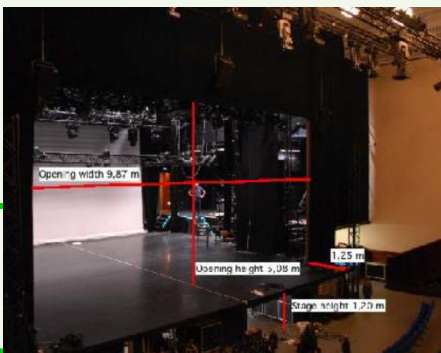

### 現地での集客は？

観客の集客については、当財団とヘルシンキ市が協力し、PRに努めております。

舞台のサイズ→  
奥行約11m×  
間口約10m

←座席数は  
1F 約470席  
2F 約200席